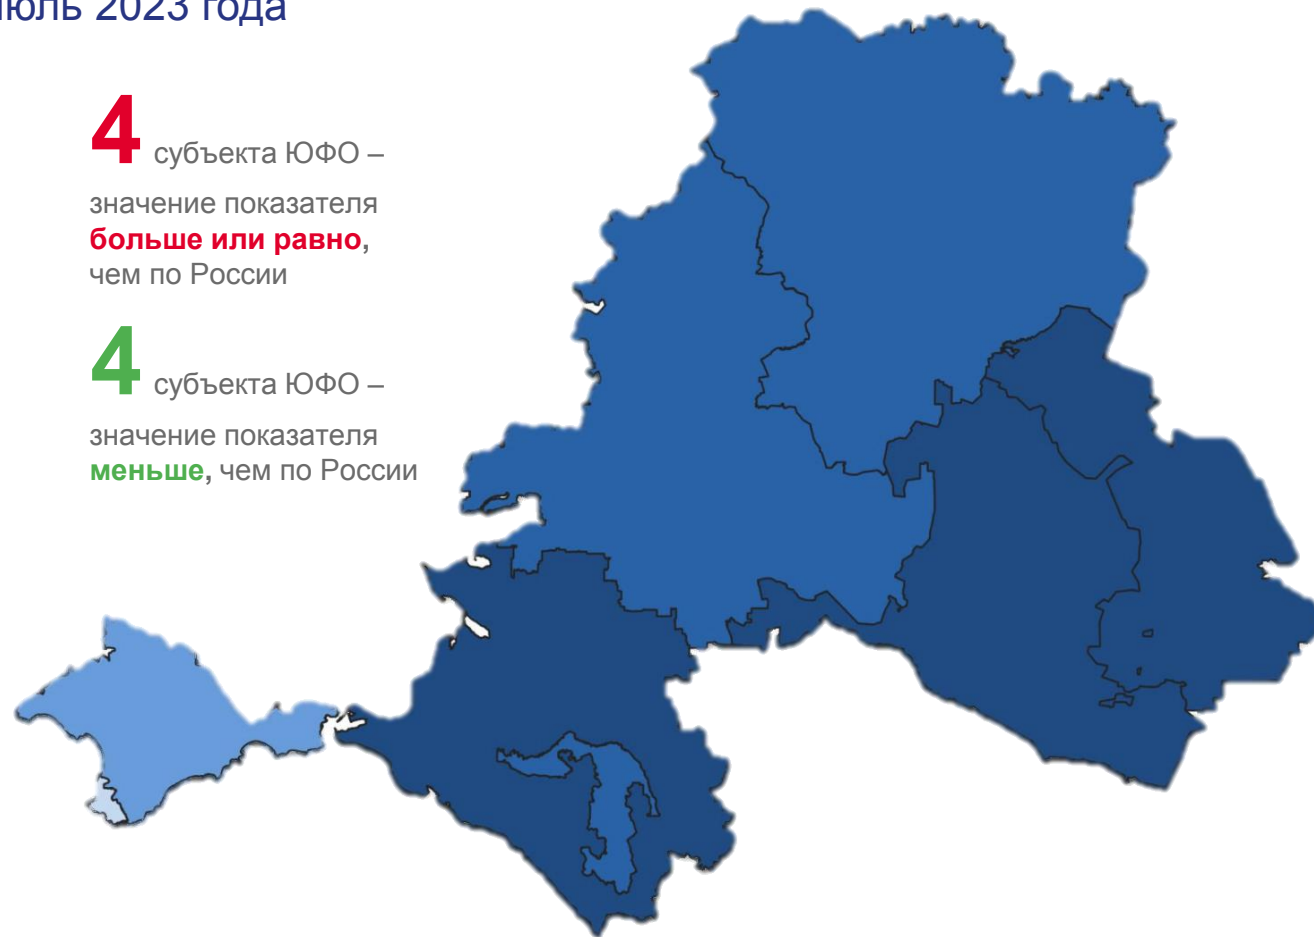

4 субъекта ЮФО –
значение показателя
больше или равно,
чем по России

4 субъекта ЮФО –
значение показателя
меньше, чем по России