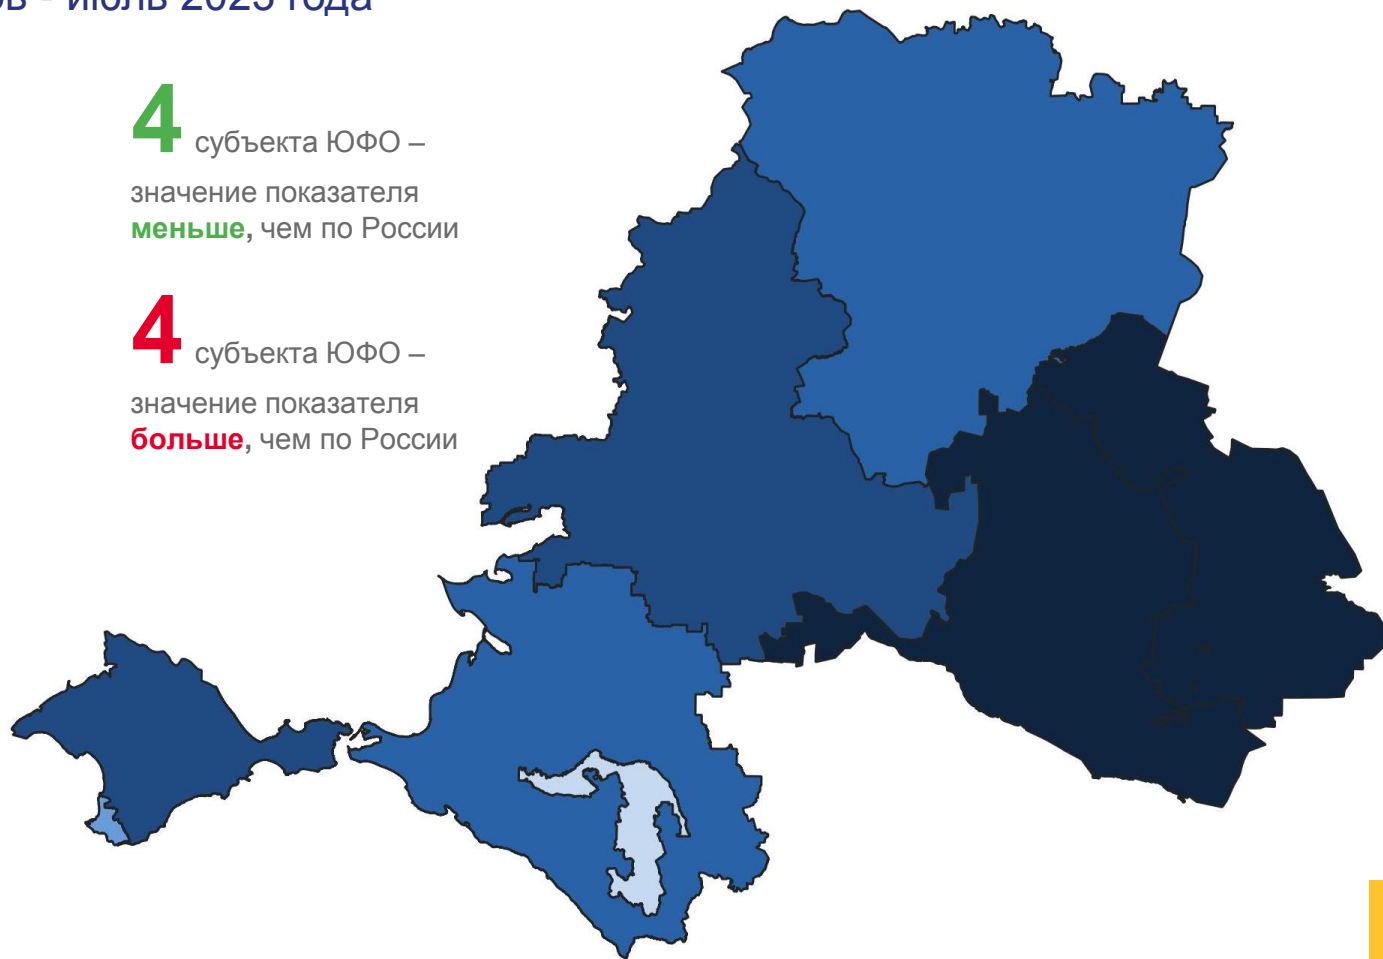

4 субъекта ЮФО –
значение показателя
больше, чем по России

4 субъекта ЮФО –
значение показателя
меньше, чем по России

МЛАДЕНЧЕСКАЯ СМЕРТНОСТЬ ПО Г. СЕВАСТОПОЛЮ

число умерших в возрасте до 1 года (человек)

0,0%

июль 2023 г. к июлю 2022 г.

коэффициент младенческой смертности, на 1000 родившихся живыми

48,9%

январь - июль 2023 г. к январю - июлю 2022 г.

2023

2023

КОЭФФИЦИЕНТ МЛАДЕНЧЕСКОЙ СМЕРТНОСТИ ПО РЕГИОНАМ ЮЖНОГО ФЕДЕРАЛЬНОГО ОКРУГА

на 1 000 родившихся живыми, за январь - июль 2023 года

4 субъекта ЮФО – значение показателя **меньше**, чем по России

4 субъекта ЮФО – значение показателя **больше**, чем по России

ЧИСЛО ЗАРЕГИСТРИРОВАННЫХ БРАКОВ И РАЗВОДОВ ПО Г. СЕВАСТОПОЛЮ