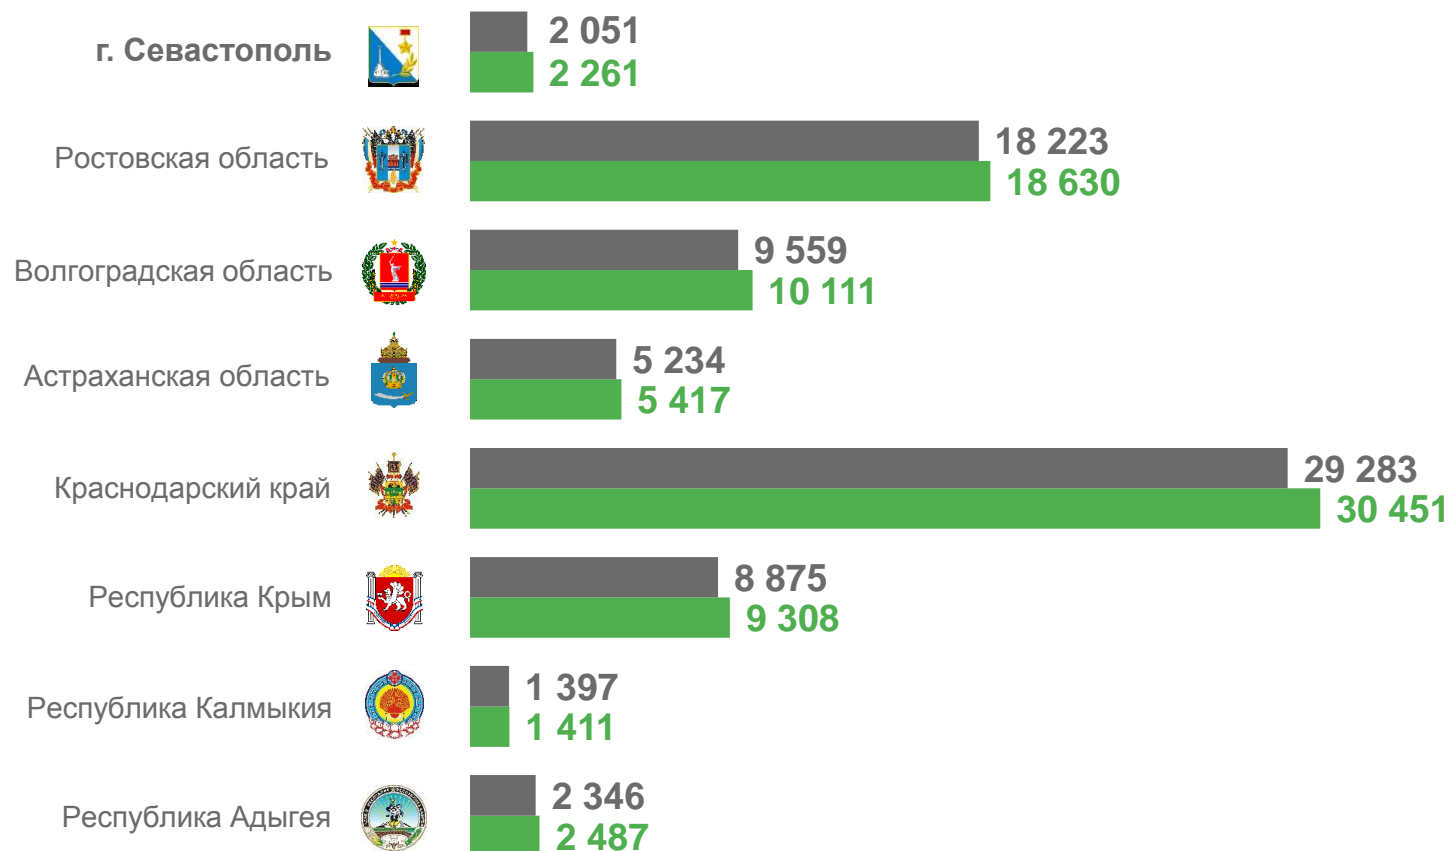

5 субъектов ЮФО – значение показателя **больше**, чем по России

3 субъекта ЮФО – значение показателя **меньше**, чем по России

КОЛИЧЕСТВО РОДИВШИХСЯ ПО РЕГИОНАМ ЮЖНОГО ФЕДЕРАЛЬНОГО ОКРУГА

человек, за январь - июль 2023 года

77,0 тыс. человек

Число зарегистрированных родившихся в ЮФО

726,6 тыс. человек

Число зарегистрированных родившихся в РФ

■ 2022

■ 2023

КОЭФФИЦИЕНТ РОЖДАЕМОСТИ ПО РЕГИОНАМ ЮЖНОГО ФЕДЕРАЛЬНОГО ОКРУГА

на 1 000 человек населения, за январь - июль 2023 года