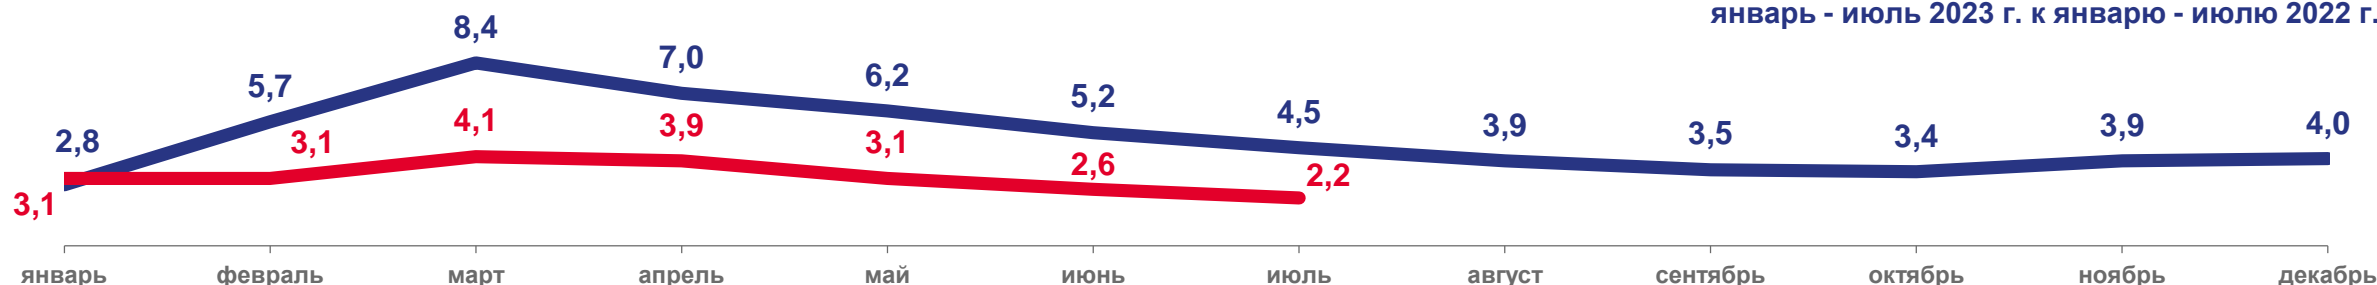

4 субъекта ЮФО –
значение показателя
больше, чем по России

4 субъекта ЮФО –
значение показателя
меньше, чем по России

МЛАДЕНЧЕСКАЯ СМЕРТНОСТЬ ПО Г. СЕВАСТОПОЛЮ

число умерших в возрасте до 1 года (человек)

0,0%

июль 2023 г. к июлю 2022 г.

коэффициент младенческой смертности, на 1000 родившихся живыми

48,9%

январь - июль 2023 г. к январю - июлю 2022 г.

2023

2023

КОЭФФИЦИЕНТ МЛАДЕНЧЕСКОЙ СМЕРТНОСТИ ПО РЕГИОНАМ ЮЖНОГО ФЕДЕРАЛЬНОГО ОКРУГА

на 1 000 родившихся живыми, за январь - июль 2023 года

4 субъекта ЮФО – значение показателя **меньше**, чем по России

4 субъекта ЮФО – значение показателя **больше**, чем по России

ЧИСЛО ЗАРЕГИСТРИРОВАННЫХ БРАКОВ И РАЗВОДОВ ПО Г. СЕВАСТОПОЛЮ