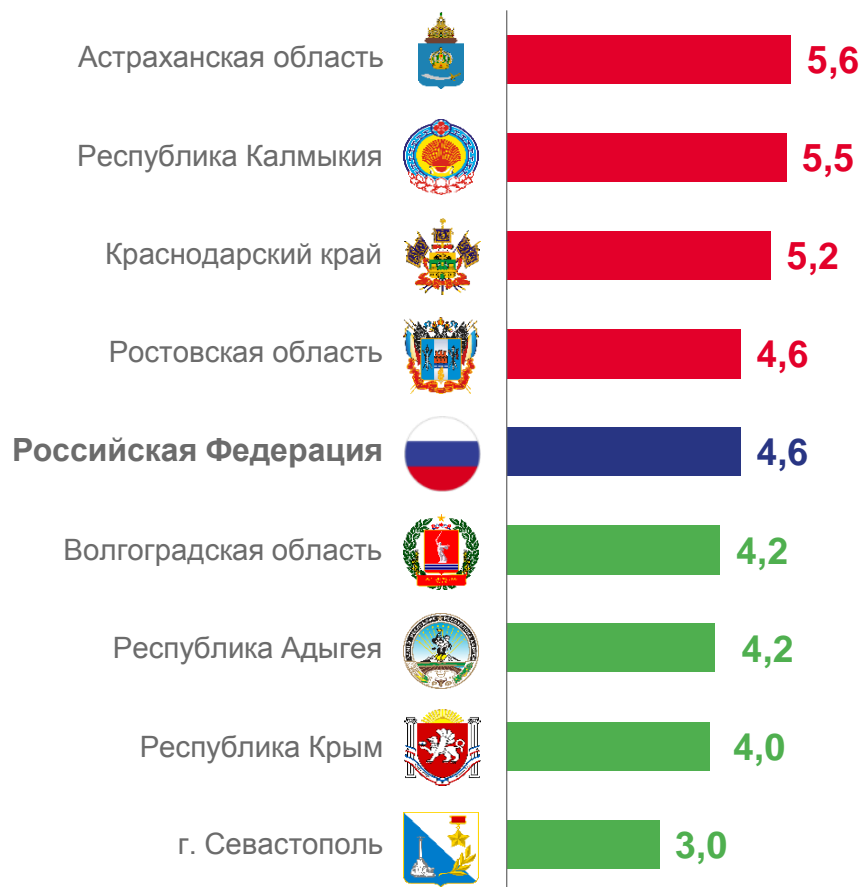

0,0%

июль 2023 г. к июлю 2022 г.

коэффициент младенческой смертности, на 1000 родившихся живыми

48,9%

январь - июль 2023 г. к январю - июлю 2022 г.

2023

2023

КОЭФФИЦИЕНТ МЛАДЕНЧЕСКОЙ СМЕРТНОСТИ ПО РЕГИОНАМ ЮЖНОГО ФЕДЕРАЛЬНОГО ОКРУГА

на 1 000 родившихся живыми, за январь - июль 2023 года

4 субъекта ЮФО – значение показателя **меньше**, чем по России

4 субъекта ЮФО – значение показателя **больше**, чем по России

ЧИСЛО ЗАРЕГИСТРИРОВАННЫХ БРАКОВ И РАЗВОДОВ ПО Г. СЕВАСТОПОЛЮ

единиц

количество заключенных браков и разводов, всего за январь - июль

2022 г. **1 947** 2023 г. **2 023**
 ▲ **103,9%**

2022 г. **1 334** 2023 г. **987**
 ▲ **74,0%**

КОЭФИЦИЕНТ РАЗВОДИМОСТИ ПО РЕГИОНАМ ЮЖНОГО ФЕДЕРАЛЬНОГО ОКРУГА

на 1 000 человек населения, за январь - июль 2023 года

4 субъекта ЮФО –
значение показателя
больше или равно,
чем по России

4 субъекта ЮФО –
значение показателя
меньше, чем по России

КОЭФФИЦИЕНТ БРАЧНОСТИ ПО РЕГИОНАМ ЮЖНОГО ФЕДЕРАЛЬНОГО ОКРУГА