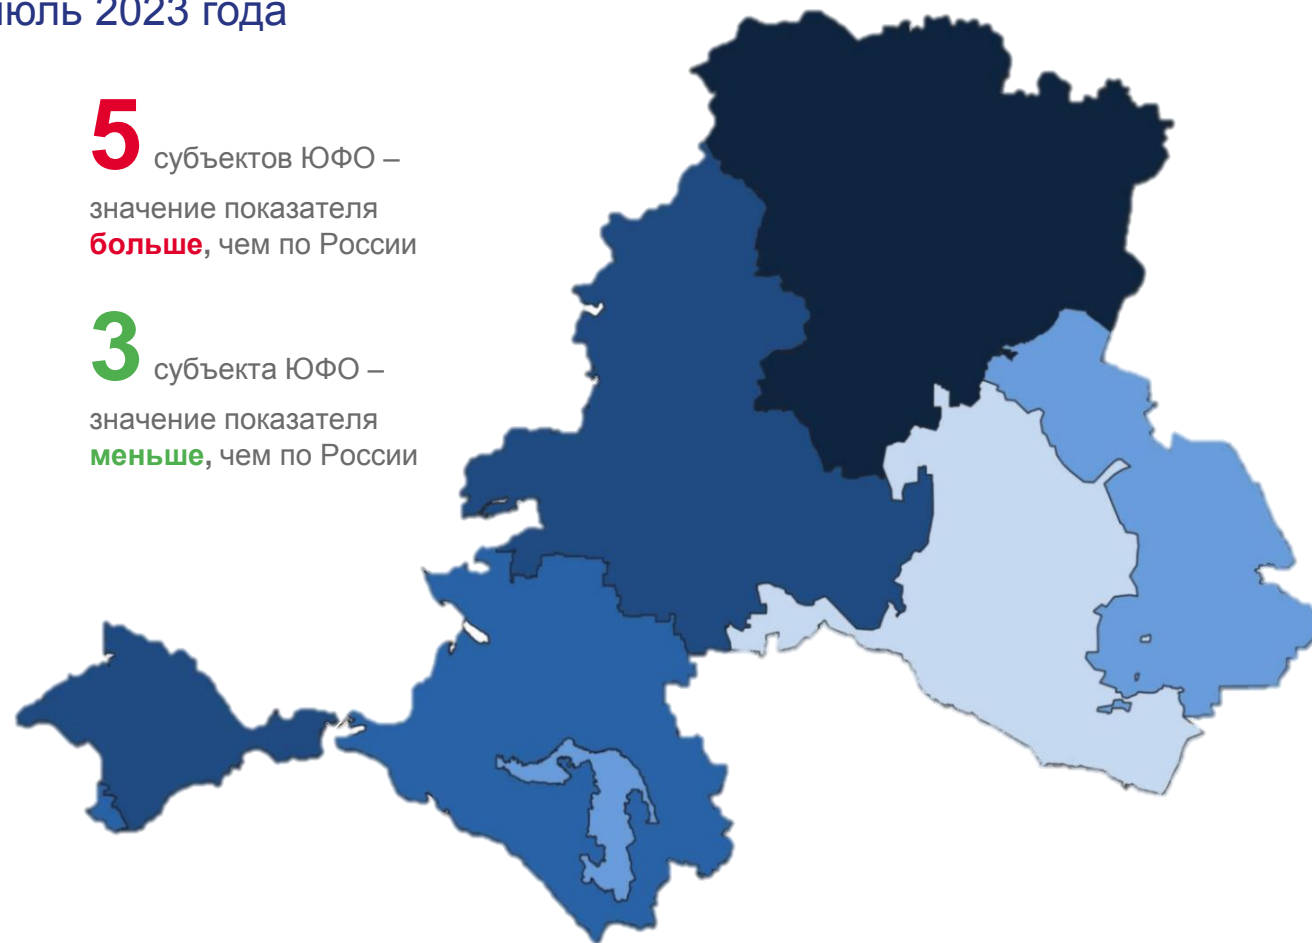

1000 чел.

2022 г.

11,8

2023 г.

10,1

▼ 85,6%

КОЭФФИЦИЕНТ ЕСТЕСТВЕННОГО ПРИРОСТА (УБЫЛИ) НАСЕЛЕНИЯ ПО РЕГИОНАМ ЮЖНОГО ФЕДЕРАЛЬНОГО ОКРУГА

на 1 000 человек населения, за январь - июль 2023 года

5 субъектов ЮФО – значение показателя **больше**, чем по России

3 субъекта ЮФО – значение показателя **меньше**, чем по России

КОЛИЧЕСТВО РОДИВШИХСЯ ПО РЕГИОНАМ ЮЖНОГО ФЕДЕРАЛЬНОГО ОКРУГА

человек, за январь - июль 2023 года