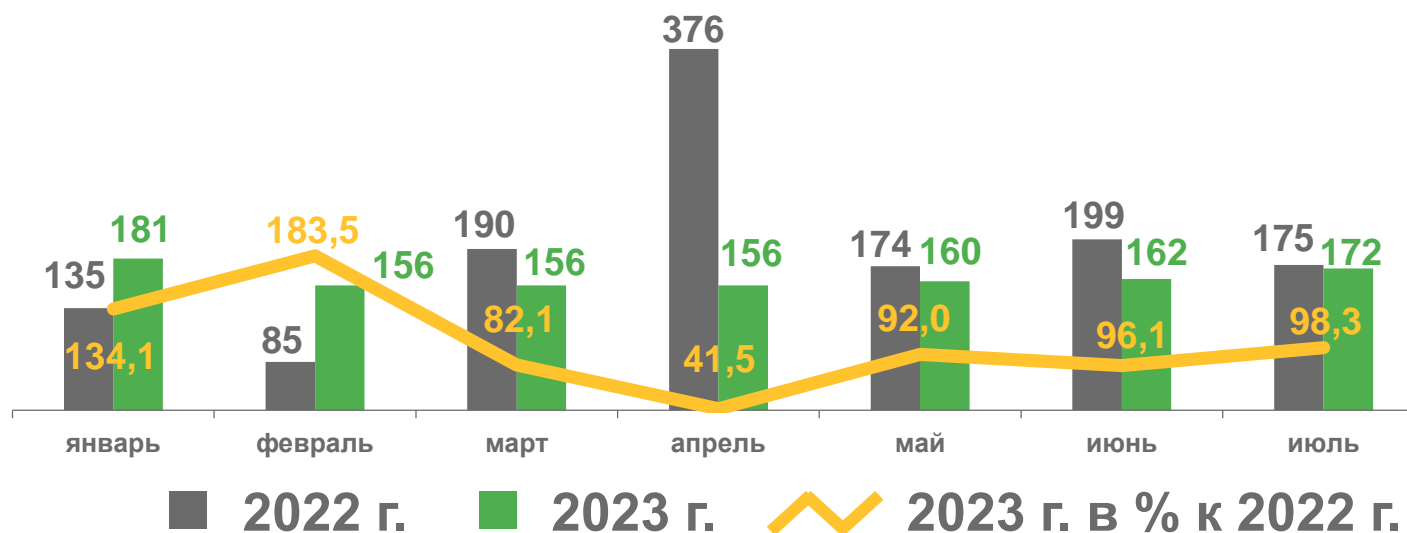

4 субъекта ЮФО –
значение показателя
больше, чем по России

4 субъекта ЮФО –
значение показателя
меньше, чем по России

МЛАДЕНЧЕСКАЯ СМЕРТНОСТЬ ПО Г. СЕВАСТОПОЛЮ

число умерших в возрасте до 1 года (человек)

0,0%

июль 2023 г. к июлю 2022 г.

коэффициент младенческой смертности, на 1000 родившихся живыми

48,9%

январь - июль 2023 г. к январю - июлю 2022 г.

2023

2023

КОЭФФИЦИЕНТ МЛАДЕНЧЕСКОЙ СМЕРТНОСТИ ПО РЕГИОНАМ ЮЖНОГО ФЕДЕРАЛЬНОГО ОКРУГА

на 1 000 родившихся живыми, за январь - июль 2023 года

4 субъекта ЮФО – значение показателя **меньше**, чем по России

4 субъекта ЮФО – значение показателя **больше**, чем по России

ЧИСЛО ЗАРЕГИСТРИРОВАННЫХ БРАКОВ И РАЗВОДОВ ПО Г. СЕВАСТОПОЛЮ

единиц

количество заключенных браков и разводов, всего за январь - июль

2022 г. **1 947** 2023 г. **2 023**
 ▲ **103,9%**

2022 г. **1 334** 2023 г. **987**
 ▲ **74,0%**

КОЭФИЦИЕНТ РАЗВОДИМОСТИ ПО РЕГИОНАМ ЮЖНОГО ФЕДЕРАЛЬНОГО ОКРУГА