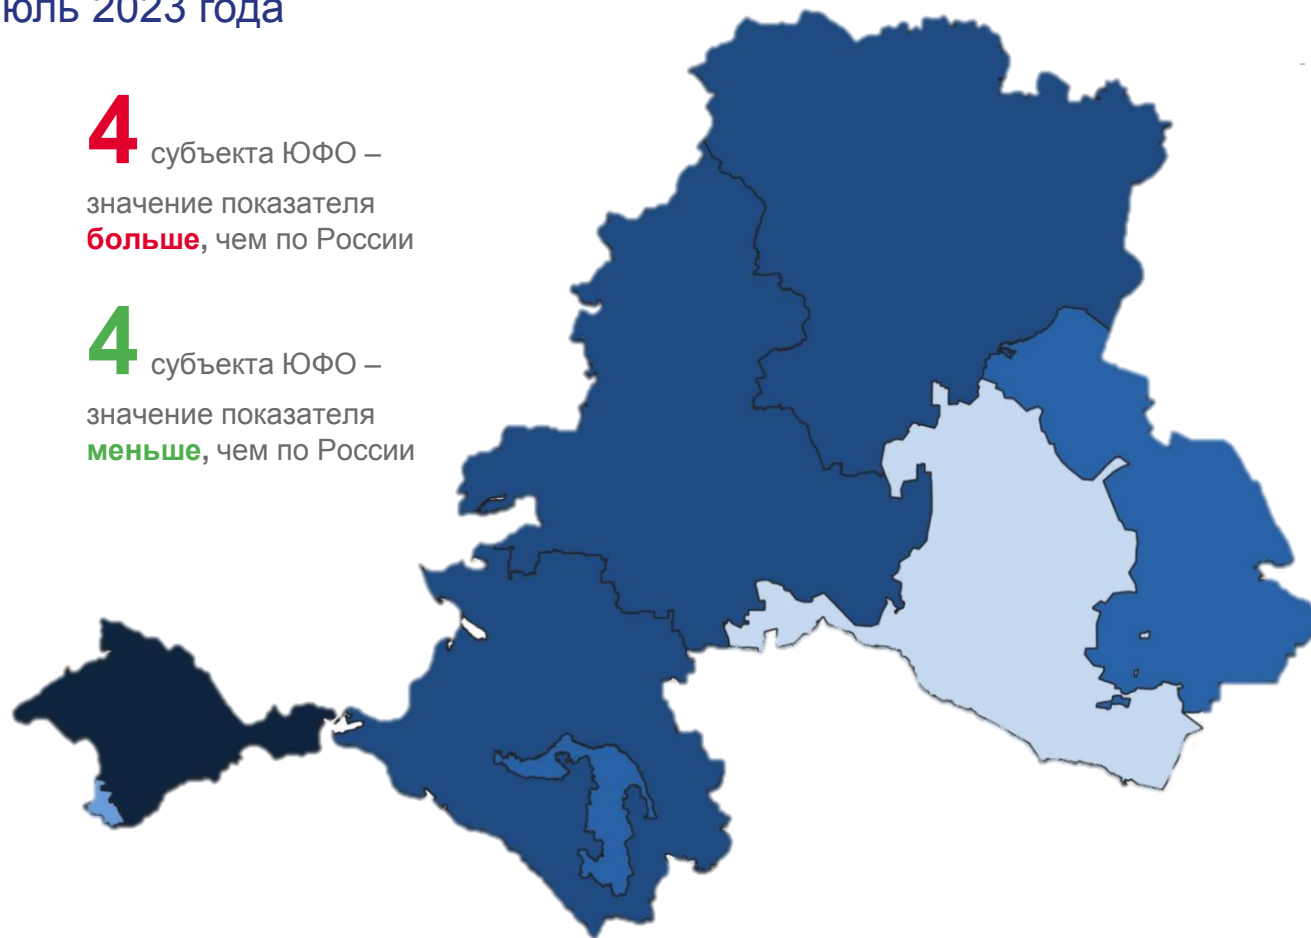

3 субъекта ЮФО – значение показателя **больше**, чем по России

5 субъектов ЮФО – значение показателя **меньше**, чем по России

1000 чел.

КОЭФФИЦИЕНТ СМЕРТНОСТИ ПО РЕГИОНАМ ЮЖНОГО ФЕДЕРАЛЬНОГО ОКРУГА

на 1 000 человек населения, за январь - июль 2023 года

4 субъекта ЮФО –
значение показателя
больше, чем по России

4 субъекта ЮФО –
значение показателя
меньше, чем по России

МЛАДЕНЧЕСКАЯ СМЕРТНОСТЬ ПО Г. СЕВАСТОПОЛЮ

число умерших в возрасте до 1 года (человек)