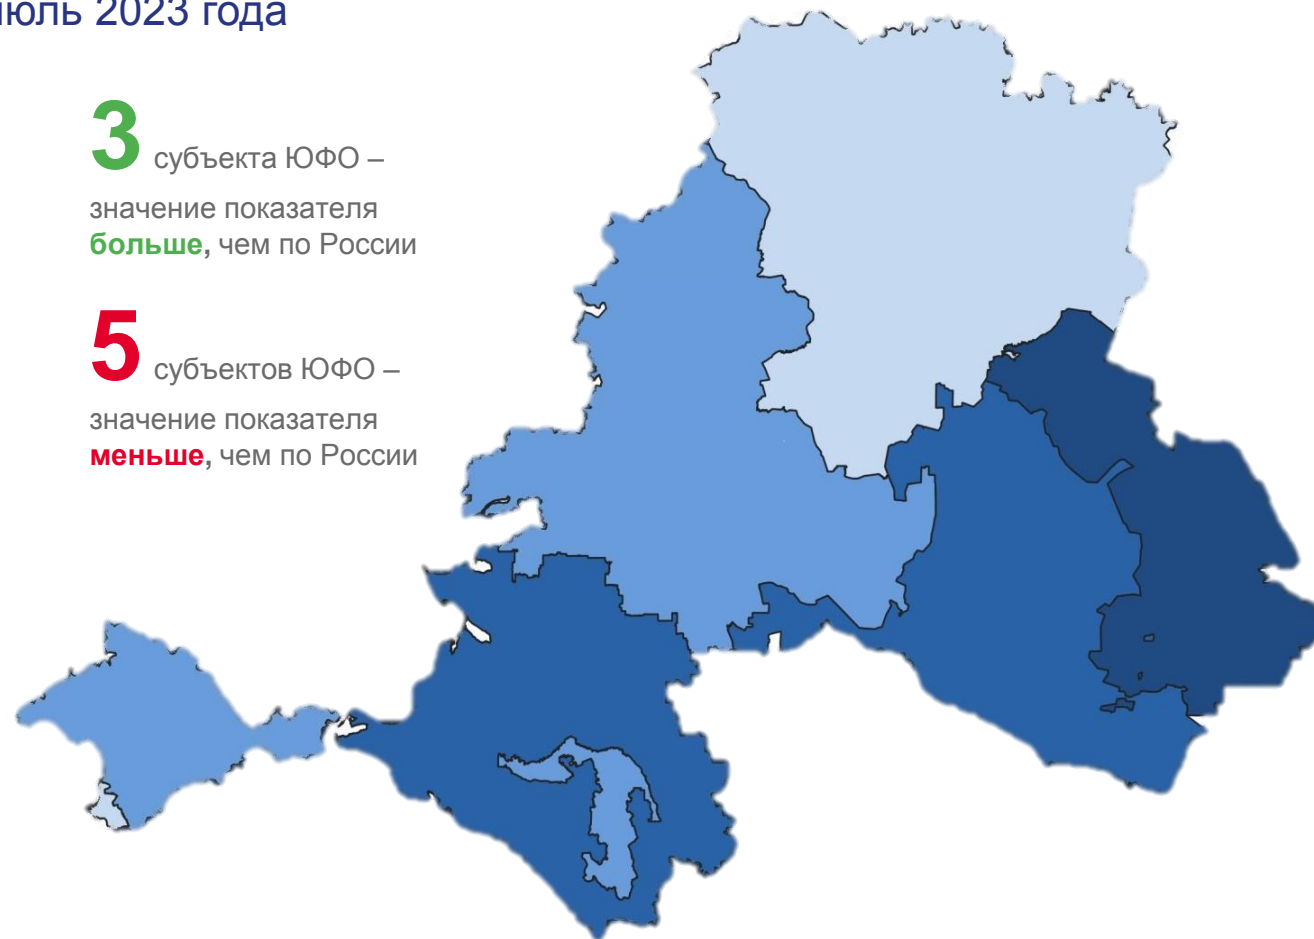

5 субъектов ЮФО – значение показателя **больше**, чем по России

3 субъекта ЮФО – значение показателя **меньше**, чем по России

КОЛИЧЕСТВО РОДИВШИХСЯ ПО РЕГИОНАМ ЮЖНОГО ФЕДЕРАЛЬНОГО ОКРУГА

человек, за январь - июль 2023 года

77,0 тыс. человек

Число зарегистрированных родившихся в ЮФО

726,6 тыс. человек

Число зарегистрированных родившихся в РФ

■ 2022

■ 2023

КОЭФФИЦИЕНТ РОЖДАЕМОСТИ ПО РЕГИОНАМ ЮЖНОГО ФЕДЕРАЛЬНОГО ОКРУГА

на 1 000 человек населения, за январь - июль 2023 года

3 субъекта ЮФО – значение показателя **больше**, чем по России

5 субъектов ЮФО – значение показателя **меньше**, чем по России

1000 чел.

КОЭФФИЦИЕНТ СМЕРТНОСТИ ПО РЕГИОНАМ ЮЖНОГО ФЕДЕРАЛЬНОГО ОКРУГА

на 1 000 человек населения, за январь - июль 2023 года

4 субъекта ЮФО –
значение показателя
больше, чем по России

4 субъекта ЮФО –
значение показателя
меньше, чем по России

МЛАДЕНЧЕСКАЯ СМЕРТНОСТЬ ПО Г. СЕВАСТОПОЛЮ

число умерших в возрасте до 1 года (человек)