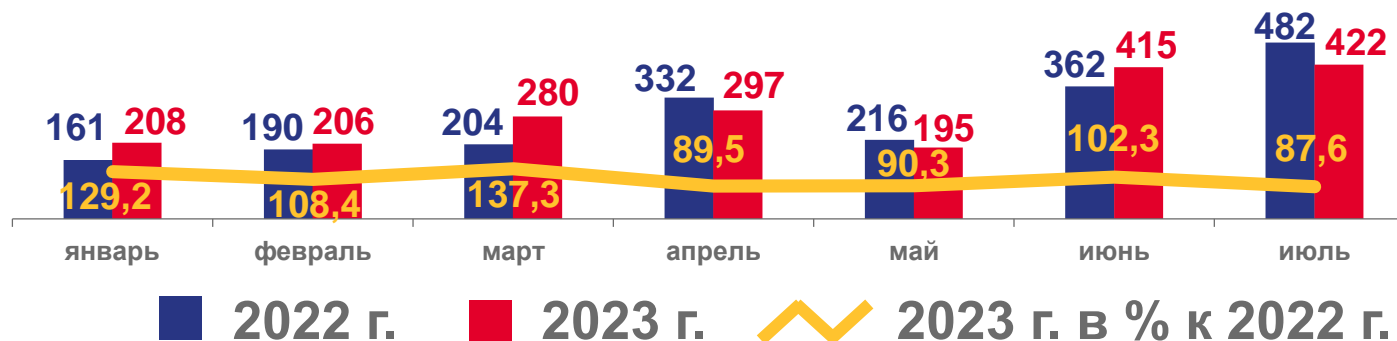

4 субъекта ЮФО –
значение показателя
больше, чем по России

4 субъекта ЮФО –
значение показателя
меньше, чем по России

МЛАДЕНЧЕСКАЯ СМЕРТНОСТЬ ПО Г. СЕВАСТОПОЛЮ

число умерших в возрасте до 1 года (человек)

0,0%

июль 2023 г. к июлю 2022 г.

коэффициент младенческой смертности, на 1000 родившихся живыми

48,9%

январь - июль 2023 г. к январю - июлю 2022 г.

2023

2023

КОЭФФИЦИЕНТ МЛАДЕНЧЕСКОЙ СМЕРТНОСТИ ПО РЕГИОНАМ ЮЖНОГО ФЕДЕРАЛЬНОГО ОКРУГА

на 1 000 родившихся живыми, за январь - июль 2023 года

4 субъекта ЮФО – значение показателя **меньше**, чем по России

4 субъекта ЮФО – значение показателя **больше**, чем по России

ЧИСЛО ЗАРЕГИСТРИРОВАННЫХ БРАКОВ И РАЗВОДОВ ПО Г. СЕВАСТОПОЛЮ

единиц

количество заключенных браков и разводов, всего за январь - июль

2022 г. **1 947** 2023 г. **2 023**
 ▲ **103,9%**

2022 г. **1 334** 2023 г. **987**
 ▲ **74,0%**

КОЭФИЦИЕНТ РАЗВОДИМОСТИ ПО РЕГИОНАМ ЮЖНОГО ФЕДЕРАЛЬНОГО ОКРУГА