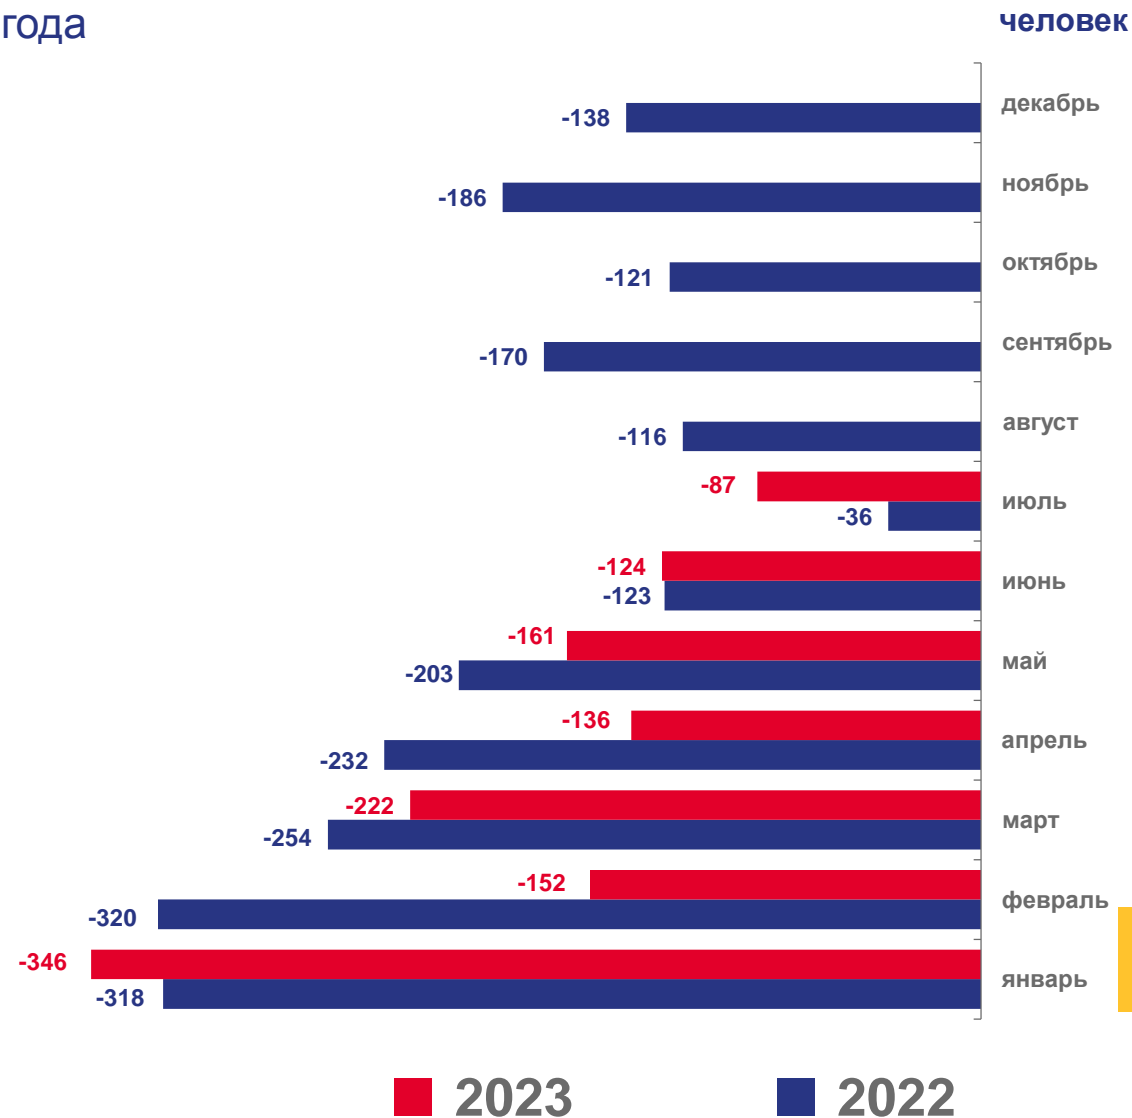

КОЭФФИЦИЕНТ ЕСТЕСТВЕННОГО ПРИРОСТА (УБЫЛИ) НАСЕЛЕНИЯ ПО Г. СЕВАСТОПОЛЮ

на 1 000 человек населения, за январь – июль 2023 года

1000 чел.

2022 г.

7,1

2023 г.

6,3

▼ 88,7%

1000 чел.

2022 г.

11,8

2023 г.

10,1

▼ 85,6%

КОЭФФИЦИЕНТ ЕСТЕСТВЕННОГО ПРИРОСТА (УБЫЛИ) НАСЕЛЕНИЯ ПО РЕГИОНАМ ЮЖНОГО ФЕДЕРАЛЬНОГО ОКРУГА

на 1 000 человек населения, за январь - июль 2023 года

5 субъектов ЮФО – значение показателя **больше**, чем по России

3 субъекта ЮФО – значение показателя **меньше**, чем по России

КОЛИЧЕСТВО РОДИВШИХСЯ ПО РЕГИОНАМ ЮЖНОГО ФЕДЕРАЛЬНОГО ОКРУГА

человек, за январь - июль 2023 года